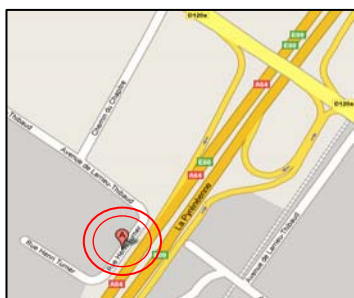

- Combinaison de technologie GPS, GPRS et GSM
- Antenne GPS Sirf III
- Batterie Lithium rechargeable
- Livré avec câble de connexion USB, prise allume cigare, prise secteur et housse

La position du Snooper Tracker peut être visualisé sur Internet ou directement sur un téléphone portable